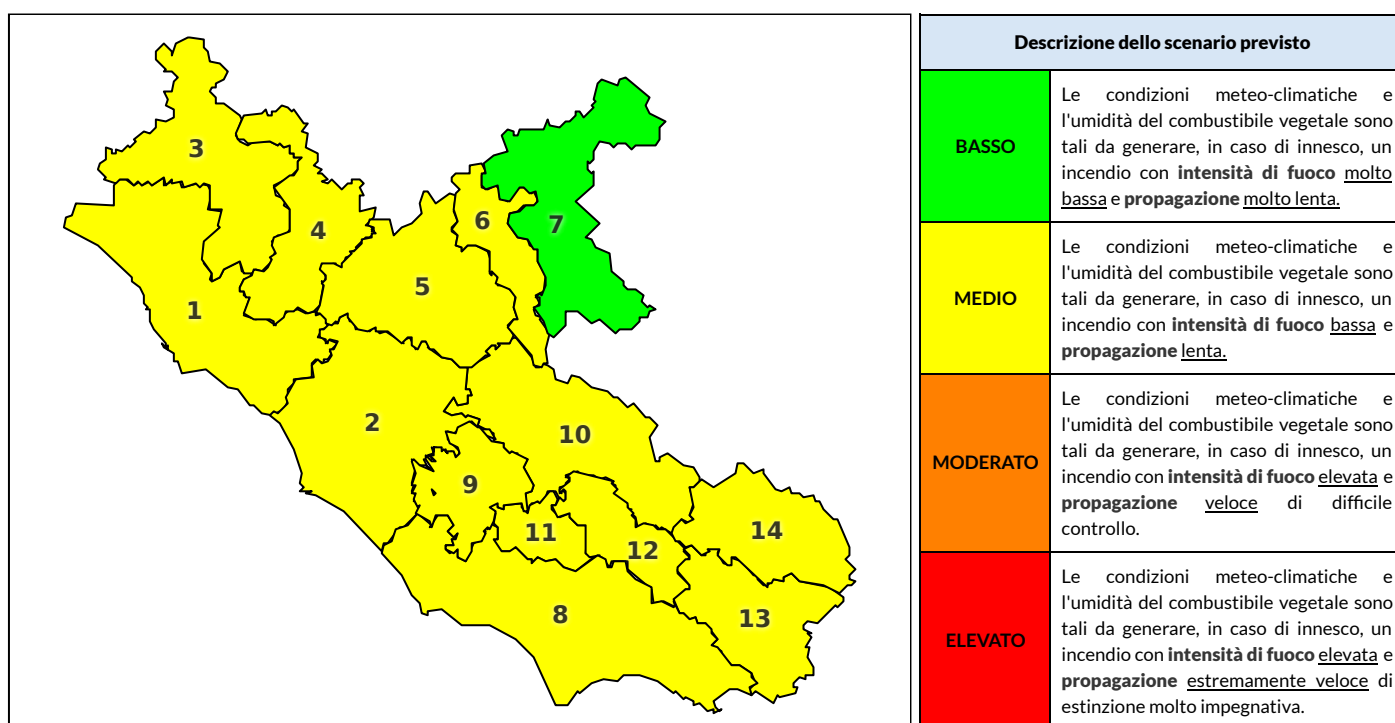

REGIONE LAZIO - AGENZIA REGIONALE DI PROTEZIONE CIVILE

CENTRO FUNZIONALE REGIONALE

N.verde 800.276570 | centrofunzionale@regione.lazio.it

SALA OPERATIVA REGIONALE

N.verde 803.555 | sor@regione.lazio.it

BOLLETTINO DI PERICOLOSITA' DA INCENDI BOSCHIVI

Previsioni per domani 7-7-2020

Livello di pericolosità da incendio boschivo per Zona di Allerta AIB

Bollettino emesso nel periodo della campagna AIB Lazio sulla base del modello previsionale RISICOLazio, sviluppato in collaborazione con Fondazione CIMA, che fornisce un supporto per la valutazione della Pericolosità da incendio boschivo aggregata sulle Zone di Allerta AIB, approvate come parte integrante del Piano AIB Lazio 2020-2022 con DGR n° 270 del 15/05/2020. Il dettaglio della distribuzione dei Comuni nelle Zone AIB è consultabile al link <https://tinyurl.com/ZoneAIB>. Le Norme Comportamentali per la popolazione sono consultabili al link <https://tinyurl.com/NormeComportamentali>.

Zona AIB	1	2	3	4	5	6	7	8	9	10	11	12	13	14
Livello Pericolosità	MEDIO	MEDIO	MEDIO	MEDIO	MEDIO	MEDIO	BASSO	MEDIO	MEDIO	MEDIO	MEDIO	MEDIO	MEDIO	MEDIO